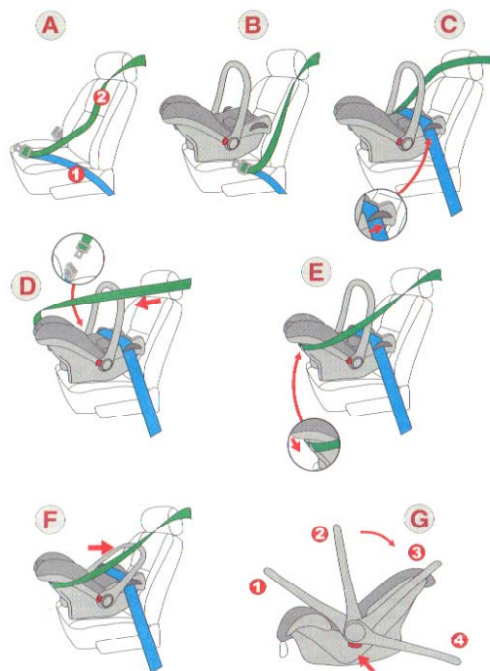

Otroški avto sedež od 0-13 kg

1. ročaj
2. gumb za nastavljanje ročaja
3. kavelj za pritrnitev varnostnega pasa
4. lupinica
5. prevleka
6. pritrdilni pas
7. sponka za nastavljanje pasu
8. mednožni pas
9. informativna nalepka o ustreznosti
10. informacija o prevlekah
11. ramenski pas
12. ramenska blazinica
13. kavelj za pritrnitev pasa
14. zaščitna stehica

Pritrditev avto sedeža od 0-13kg v avtomobil z varnostnim pasom avtomobila

Pritrditev avto sedeža od 0-13kg v avtomobil z Isofix base

1. podporna noga, 2. gumb za regulacijo noge, 3. gumb za položitev base, 4. gumb za sprostitvev sedeža, 5. merilec pritrditve sedeža, 6. gumb za sprostitvev, 7. okvir, 8. pritrdilni kavli za sedež, 9. isofix kavelj, 10. gumb za sprostitvev isofixa, 11. merilec pritrditve isofixa, 12. spodnji pokrov, 13. gornji pokrov, 14. odprtina za pas, 15. pritrdilni nosilci na avtosedežu

Demontaž bazy mocowanej pasem samochodowym

Montaż bazy mocowanej systemem ISOFIX

Demontaż bazy mocowanej systemem ISOFIX

Montaż fotelika w bazie

Demontaż fotelika bazy