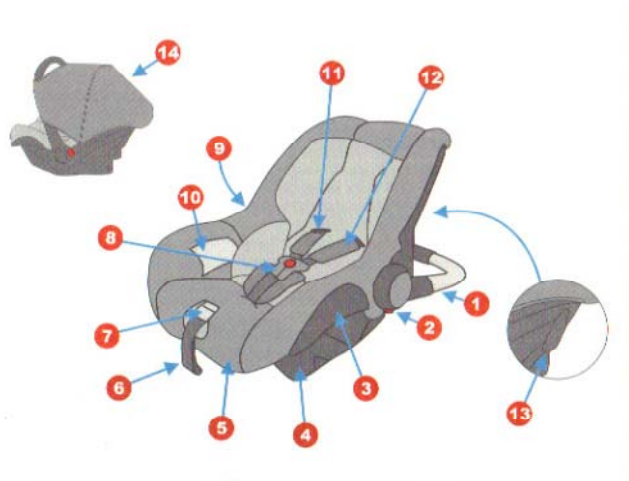

Otroški avto sedež od 0-13 kg

1. ročaj
2. gumb za nastavljanje ročaja
3. kavelj za pritrnitev varnostnega pasa
4. lupinica
5. prevleka
6. pritrdilni pas
7. sponka za nastavljanje pasu
8. mednožni pas
9. informativna nalepka o ustreznosti
10. informacija o prevlekah
11. ramenski pas
12. ramenska blazinica
13. kavelj za pritrnitev pasa
14. zaščitna stehica

Pritrditev avto sedeža od 0-13kg v avtomobil z varnostnim pasom avtomobila

Pritrditev avto sedeža od 0-13kg v avtomobil z Isofix base

1. podporna noga, 2. gumb za regulacijo noge, 3. gumb za položitev base, 4. gumb za sprostitvev sedeža, 5. merilec pritrditve sedeža, 6. gumb za sprostitvev, 7. okvir, 8. pritrdilni kavli za sedež, 9. isofix kavelj, 10. gumb za sprostitvev isofixa, 11. merilec pritrditve isofixa, 12. spodnji pokrov, 13. gornji pokrov, 14. odprtina za pas, 15. pritrdilni nosilci na avtosedežu

Demontaž bazy mocowanej pasem samochodowym

Montaż bazy mocowanej systemem ISOFIX

Demontaż bazy mocowanej systemem ISOFIX

Montaż fotelika w bazie

Demontaż fotelika bazy