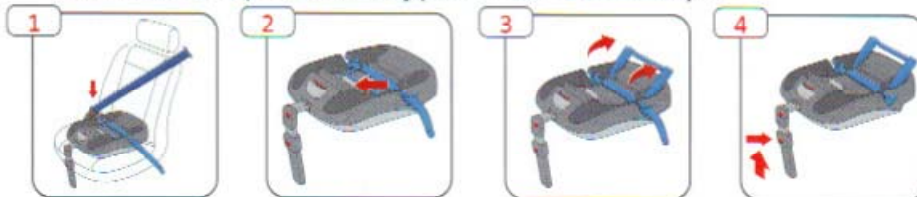

Otroški avto sedež od 0-13 kg

1. ročaj
2. gumb za nastavljanje ročaja
3. kavelj za pritrnitev varnostnega pasa
4. lupinica
5. prevleka
6. pritrdilni pas
7. sponka za nastavljanje pasu
8. mednožni pas
9. informativna nalepka o ustreznosti
10. informacija o prevlekah
11. ramenski pas
12. ramenska blazinica
13. kavelj za pritrnitev pasa
14. zaščitna stehica

Pritrditev avto sedeža od 0-13kg v avtomobil z varnostnim pasom avtomobila

Pritrditev avto sedeža od 0-13kg v avtomobil z Isofix base

1. podporna noga, 2. gumb za regulacijo noge, 3. gumb za položitev base, 4. gumb za sprostitvev sedeža, 5. merilec pritrditve sedeža, 6. gumb za sprostitvev, 7. okvir, 8. pritrdilni kavli za sedež, 9. isofix kavelj, 10. gumb za sprostitvev isofixa, 11. merilec pritrditve isofixa, 12. spodnji pokrov, 13. gornji pokrov, 14. odprtina za pas, 15. pritrdilni nosilci na avtosedežu

Demontaž bazy mocowanej pasem samochodowym

Montaż bazy mocowanej systemem ISOFIX

Demontaż bazy mocowanej systemem ISOFIX

Montaż fotelika w bazie

Demontaż fotelika bazy