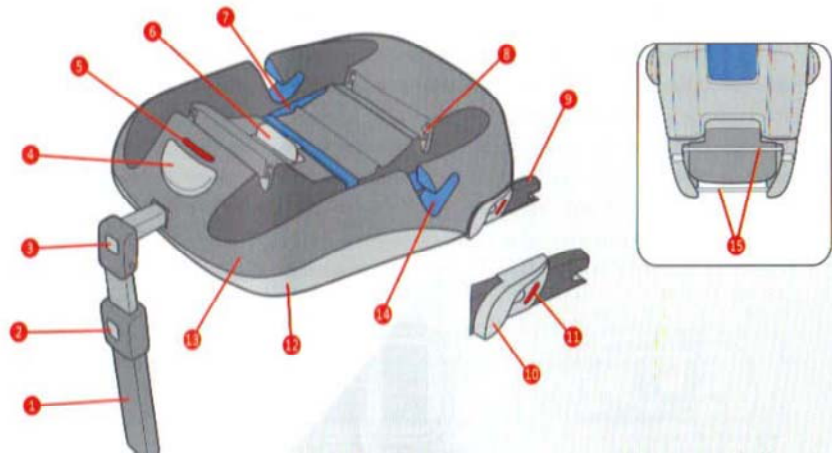

Otroški avto sedež od 0-13 kg

1. ročaj
2. gumb za nastavljanje ročaja
3. kavelj za pritrnitev varnostnega pasa
4. lupinica
5. prevleka
6. pritrdilni pas
7. sponka za nastavljanje pasu
8. mednožni pas
9. informativna nalepka o ustreznosti
10. informacija o prevlekah
11. ramenski pas
12. ramenska blazinica
13. kavelj za pritrnitev pasa
14. zaščitna stehica

Pritrditev avto sedeža od 0-13kg v avtomobil z varnostnim pasom avtomobila

Pritrditev avto sedeža od 0-13kg v avtomobil z Isofix base

1. podporna noga, 2. gumb za regulacijo noge, 3. gumb za položitev base, 4. gumb za sprostitvev sedeža, 5. merilec pritrditve sedeža, 6. gumb za sprostitvev, 7. okvir, 8. pritrdilni kavli za sedež, 9. isofix kavelj, 10. gumb za sprostitvev isofixa, 11. merilec pritrditve isofixa, 12. spodnji pokrov, 13. gornji pokrov, 14. odprtina za pas, 15. pritrdilni nosilci na avtosedežu

Demontaž bazy mocowanej pasem samochodowym

Montaż bazy mocowanej systemem ISOFIX

Demontaż bazy mocowanej systemem ISOFIX

Montaż fotelika w bazie

Demontaż fotelika bazy