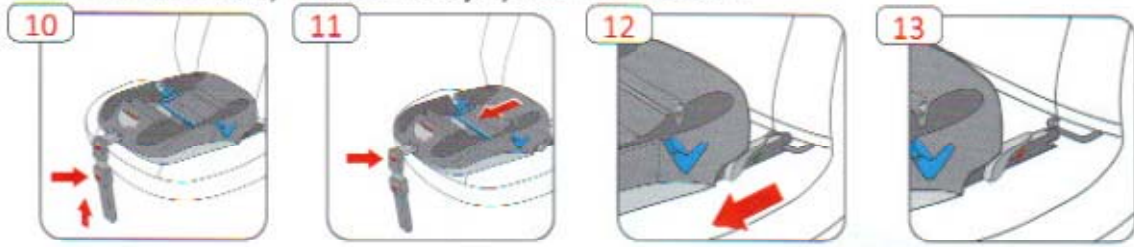

Otroški avto sedež od 0-13 kg

1. ročaj
2. gumb za nastavljanje ročaja
3. kavelj za pritrnitev varnostnega pasa
4. lupinica
5. prevleka
6. pritrdilni pas
7. sponka za nastavljanje pasu
8. mednožni pas
9. informativna nalepka o ustreznosti
10. informacija o prevlekah
11. ramenski pas
12. ramenska blazinica
13. kavelj za pritrnitev pasa
14. zaščitna stehica

Pritrditev avto sedeža od 0-13kg v avtomobil z varnostnim pasom avtomobila

Pritrditev avto sedeža od 0-13kg v avtomobil z Isofix base

1. podporna noga, 2. gumb za regulacijo noge, 3. gumb za položitev base, 4. gumb za sprostitvev sedeža, 5. merilec pritrditve sedeža, 6. gumb za sprostitvev, 7. okvir, 8. pritrdilni kavli za sedež, 9. isofix kavelj, 10. gumb za sprostitvev isofixa, 11. merilec pritrditve isofixa, 12. spodnji pokrov, 13. gornji pokrov, 14. odprtina za pas, 15. pritrdilni nosilci na avtosedežu

Demontaž bazy mocowanej pasem samochodowym

Montaż bazy mocowanej systemem ISOFIX

Demontaż bazy mocowanej systemem ISOFIX

Montaż fotelika w bazie

Demontaż fotelika bazy